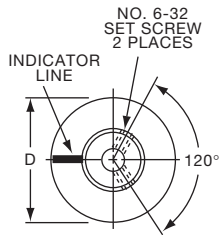

KBS SERIES

KBS500A101/4

Control Knob with Straight Knurl and Skirt									
Tyco Electronics	Alcoswitch	Color	A	B	C	D	E	F	G
<b>With 0-9 Numerals (36°)</b>									
4-1437621-9	KBS500A101/8	Natural	.500(12.7)	.433(11.0)	.708(18.0)	1.00(25.4)	.950(24.1)	.826(21.0)	.655(16.7)
	KBS500A101/4	Natural	.500(12.7)	.433(11.0)	.708(18.0)	1.00(25.4)	.950(24.1)	.826(21.0)	.655(16.7)
5-1437621-3	KBS500B101/8	Black	.500(12.7)	.433(11.0)	.708(18.0)	1.00(25.4)	.950(24.1)	.826(21.0)	.655(16.7)
5-1437621-2	KBS500B101/4	Black	.500(12.7)	.433(11.0)	.708(18.0)	1.00(25.4)	.950(24.1)	.826(21.0)	.655(16.7)
<b>With Indicator Line</b>									
4-1437621-8	KBS500A1/8	Natural	.500(12.7)	.433(11.0)	.708(18.0)	1.00(25.4)	.950(24.1)	.826(21.0)	.655(16.7)
4-1437621-7	KBS500A1/4	Natural	.500(12.7)	.433(11.0)	.708(18.0)	1.00(25.4)	.950(24.1)	.826(21.0)	.655(16.7)
5-1437621-1	KBS500B1/8	Black	.500(12.7)	.433(11.0)	.708(18.0)	1.00(25.4)	.950(24.1)	.826(21.0)	.655(16.7)
5-1437621-0	KBS500B1/4	Black	.500(12.7)	.433(11.0)	.708(18.0)	1.00(25.4)	.950(24.1)	.826(21.0)	.655(16.7)