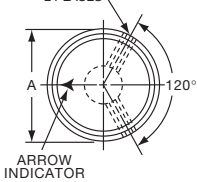

KN SERIES

KN501A1/4

NO. 6-32 SET SCREW 2 PLACES
1/8" SHAFT=.126" (3.20)
1/4" SHAFT=.251" (6.38)

Tyco Straight Knurl with Arrowhead Indicator								
Electronics	Alcoswitch	Color	A	B	C	D	E	G
5-1437622-1	KN501A1/8	Natural	.500(12.7)	.445(11.3)	.374(9.50)	.445(11.3)	.625(15.9)	.512(13.0)
5-1437622-0	KN501A1/4	Natural	.500(12.7)	.445(11.3)	.374(9.50)	.445(11.3)	.625(15.9)	.512(13.0)
5-1437622-3	KN501B1/8	Black	.500(12.7)	.445(11.3)	.374(9.50)	.445(11.3)	.625(15.9)	.512(13.0)
5-1437622-2	KN501B1/4	Black	.500(12.7)	.445(11.3)	.374(9.50)	.445(11.3)	.625(15.9)	.512(13.0)
6-1437622-2	KN701A1/4	Natural	.750(19.1)	.695(17.7)	.590(15.0)	.695(17.7)	.625(15.9)	.512(13.0)
6-1437622-3	KN701B1/4	Black	.750(19.1)	.695(17.7)	.590(15.0)	.695(17.7)	.625(15.9)	.512(13.0)
Two Toned			Body-Top					
5-1437622-5	KN501BA1/8	Blk. - Ntl.	.500(12.7)	.445(11.3)	.374(9.50)	.445(11.3)	.625(15.9)	.512(13.0)
5-1437622-4	KN501BA1/4	Blk. - Ntl.	.500(12.7)	.445(11.3)	.374(9.50)	.445(11.3)	.625(15.9)	.512(13.0)
6-1437622-5	KN701BA1/8	Blk. - Ntl.	.750(19.1)	.695(17.7)	.590(15.0)	.695(17.7)	.625(15.9)	.512(13.0)
6-1437622-4	KN701BA1/4	Blk. - Ntl.	.750(19.1)	.695(17.7)	.590(15.0)	.695(17.7)	.625(15.9)	.512(13.0)