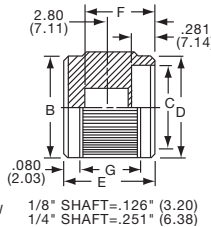

KN SERIES

KN501A1/4

NO. 6-32 SET SCREW 2 PLACES
1/8" SHAFT=.126" (3.20)
1/4" SHAFT=.251" (6.38)

Tyco Straight Knurl with Arrowhead Indicator								
Electronics	Alcoswitch	Color	A	B	C	D	E	G
5-1437622-1	KN501A1/8	Natural	.500(12.7)	.445(11.3)	.374(9.50)	.445(11.3)	.625(15.9)	.512(13.0)
5-1437622-0	KN501A1/4	Natural	.500(12.7)	.445(11.3)	.374(9.50)	.445(11.3)	.625(15.9)	.512(13.0)
5-1437622-3	KN501B1/8	Black	.500(12.7)	.445(11.3)	.374(9.50)	.445(11.3)	.625(15.9)	.512(13.0)
5-1437622-2	KN501B1/4	Black	.500(12.7)	.445(11.3)	.374(9.50)	.445(11.3)	.625(15.9)	.512(13.0)
6-1437622-2	KN701A1/4	Natural	.750(19.1)	.695(17.7)	.590(15.0)	.695(17.7)	.625(15.9)	.512(13.0)
6-1437622-3	KN701B1/4	Black	.750(19.1)	.695(17.7)	.590(15.0)	.695(17.7)	.625(15.9)	.512(13.0)
Two Toned			Body-Top					
5-1437622-5	KN501BA1/8	Blk. - Ntl.	.500(12.7)	.445(11.3)	.374(9.50)	.445(11.3)	.625(15.9)	.512(13.0)
5-1437622-4	KN501BA1/4	Blk. - Ntl.	.500(12.7)	.445(11.3)	.374(9.50)	.445(11.3)	.625(15.9)	.512(13.0)
6-1437622-5	KN701BA1/8	Blk. - Ntl.	.750(19.1)	.695(17.7)	.590(15.0)	.695(17.7)	.625(15.9)	.512(13.0)
6-1437622-4	KN701BA1/4	Blk. - Ntl.	.750(19.1)	.695(17.7)	.590(15.0)	.695(17.7)	.625(15.9)	.512(13.0)