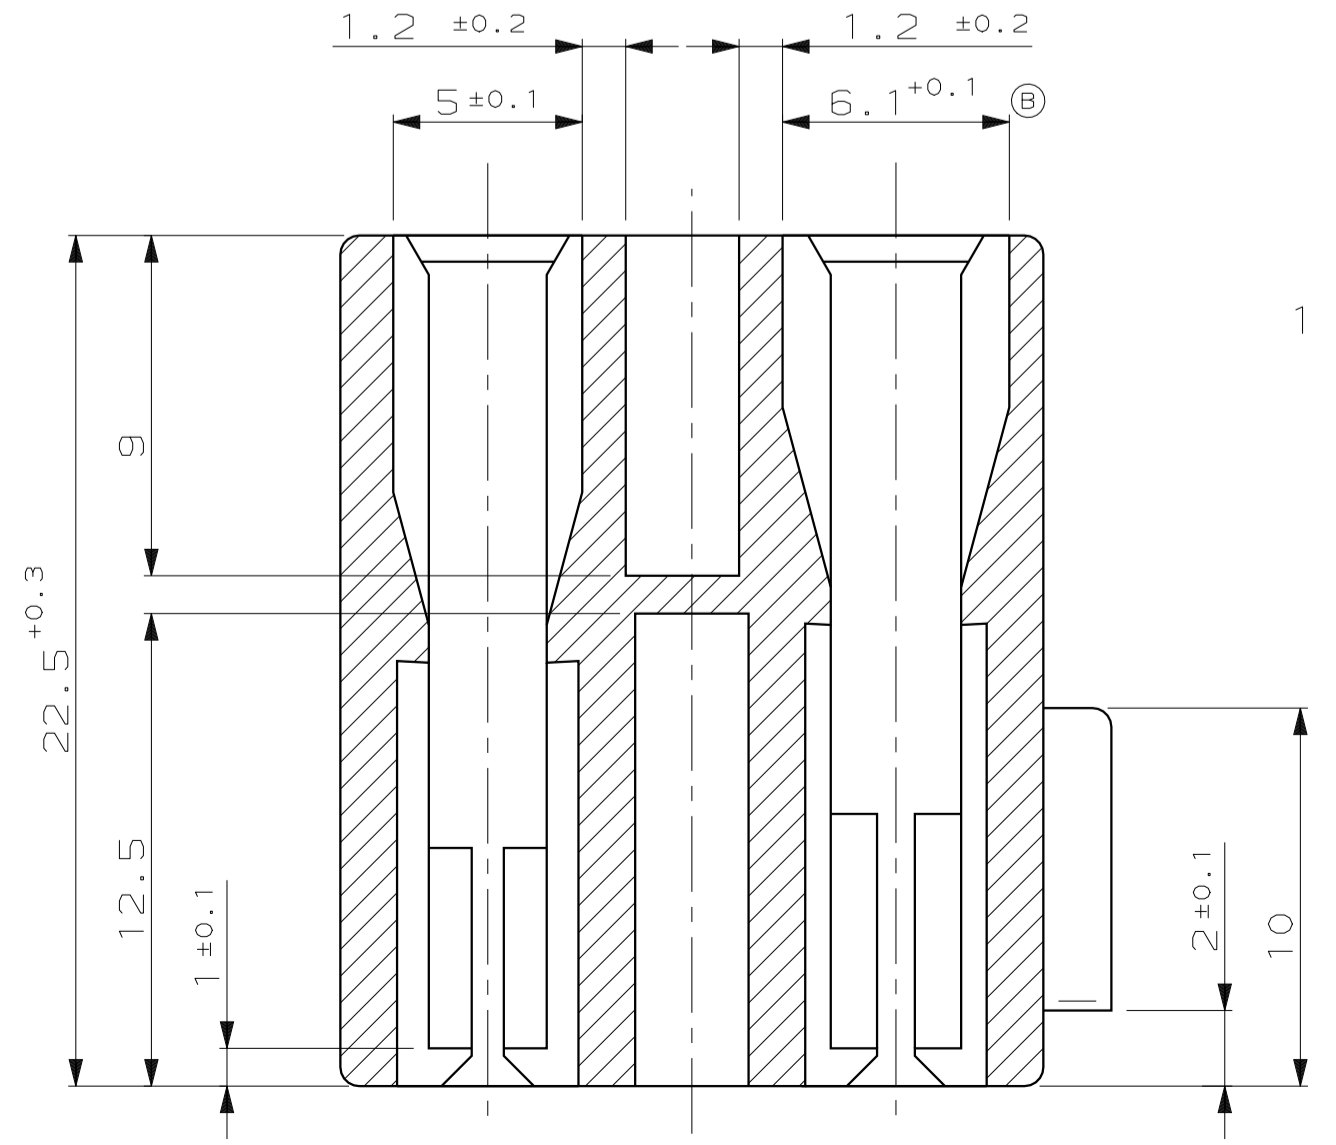

REV.	ÄNDERUNG	DATUM	NAME
A	Meßpunkte u. neue Tol. f. Maß 47,8 festgelegt	19.09.90	B.Kirsch
B	Maß 6±0,1 auf 6,1±0,1 geändert	18.08.92	J.Granzow
C	Blatt 2 von 2 hinzu	27.11.95	Sander

Schnitt A-A

Bemerkungen
 1 Nicht bemaßte Radien R0.5 mm

 Zeichnung nur für VW

BESTELL-NR.						BENENNUNG EINZELTEIL			WERKSTOFF		FARBE		FORMAT		ZEICHNUNGS-NR.	
962304-1	C	-	-	15 pol. Gehäuse	PA 6.6	schwarz					A1		962304			
GEZ. B.Kirsch				20.04.89		GERÄT						MAßSTAB 5:1		BLATT 1 VON 2		