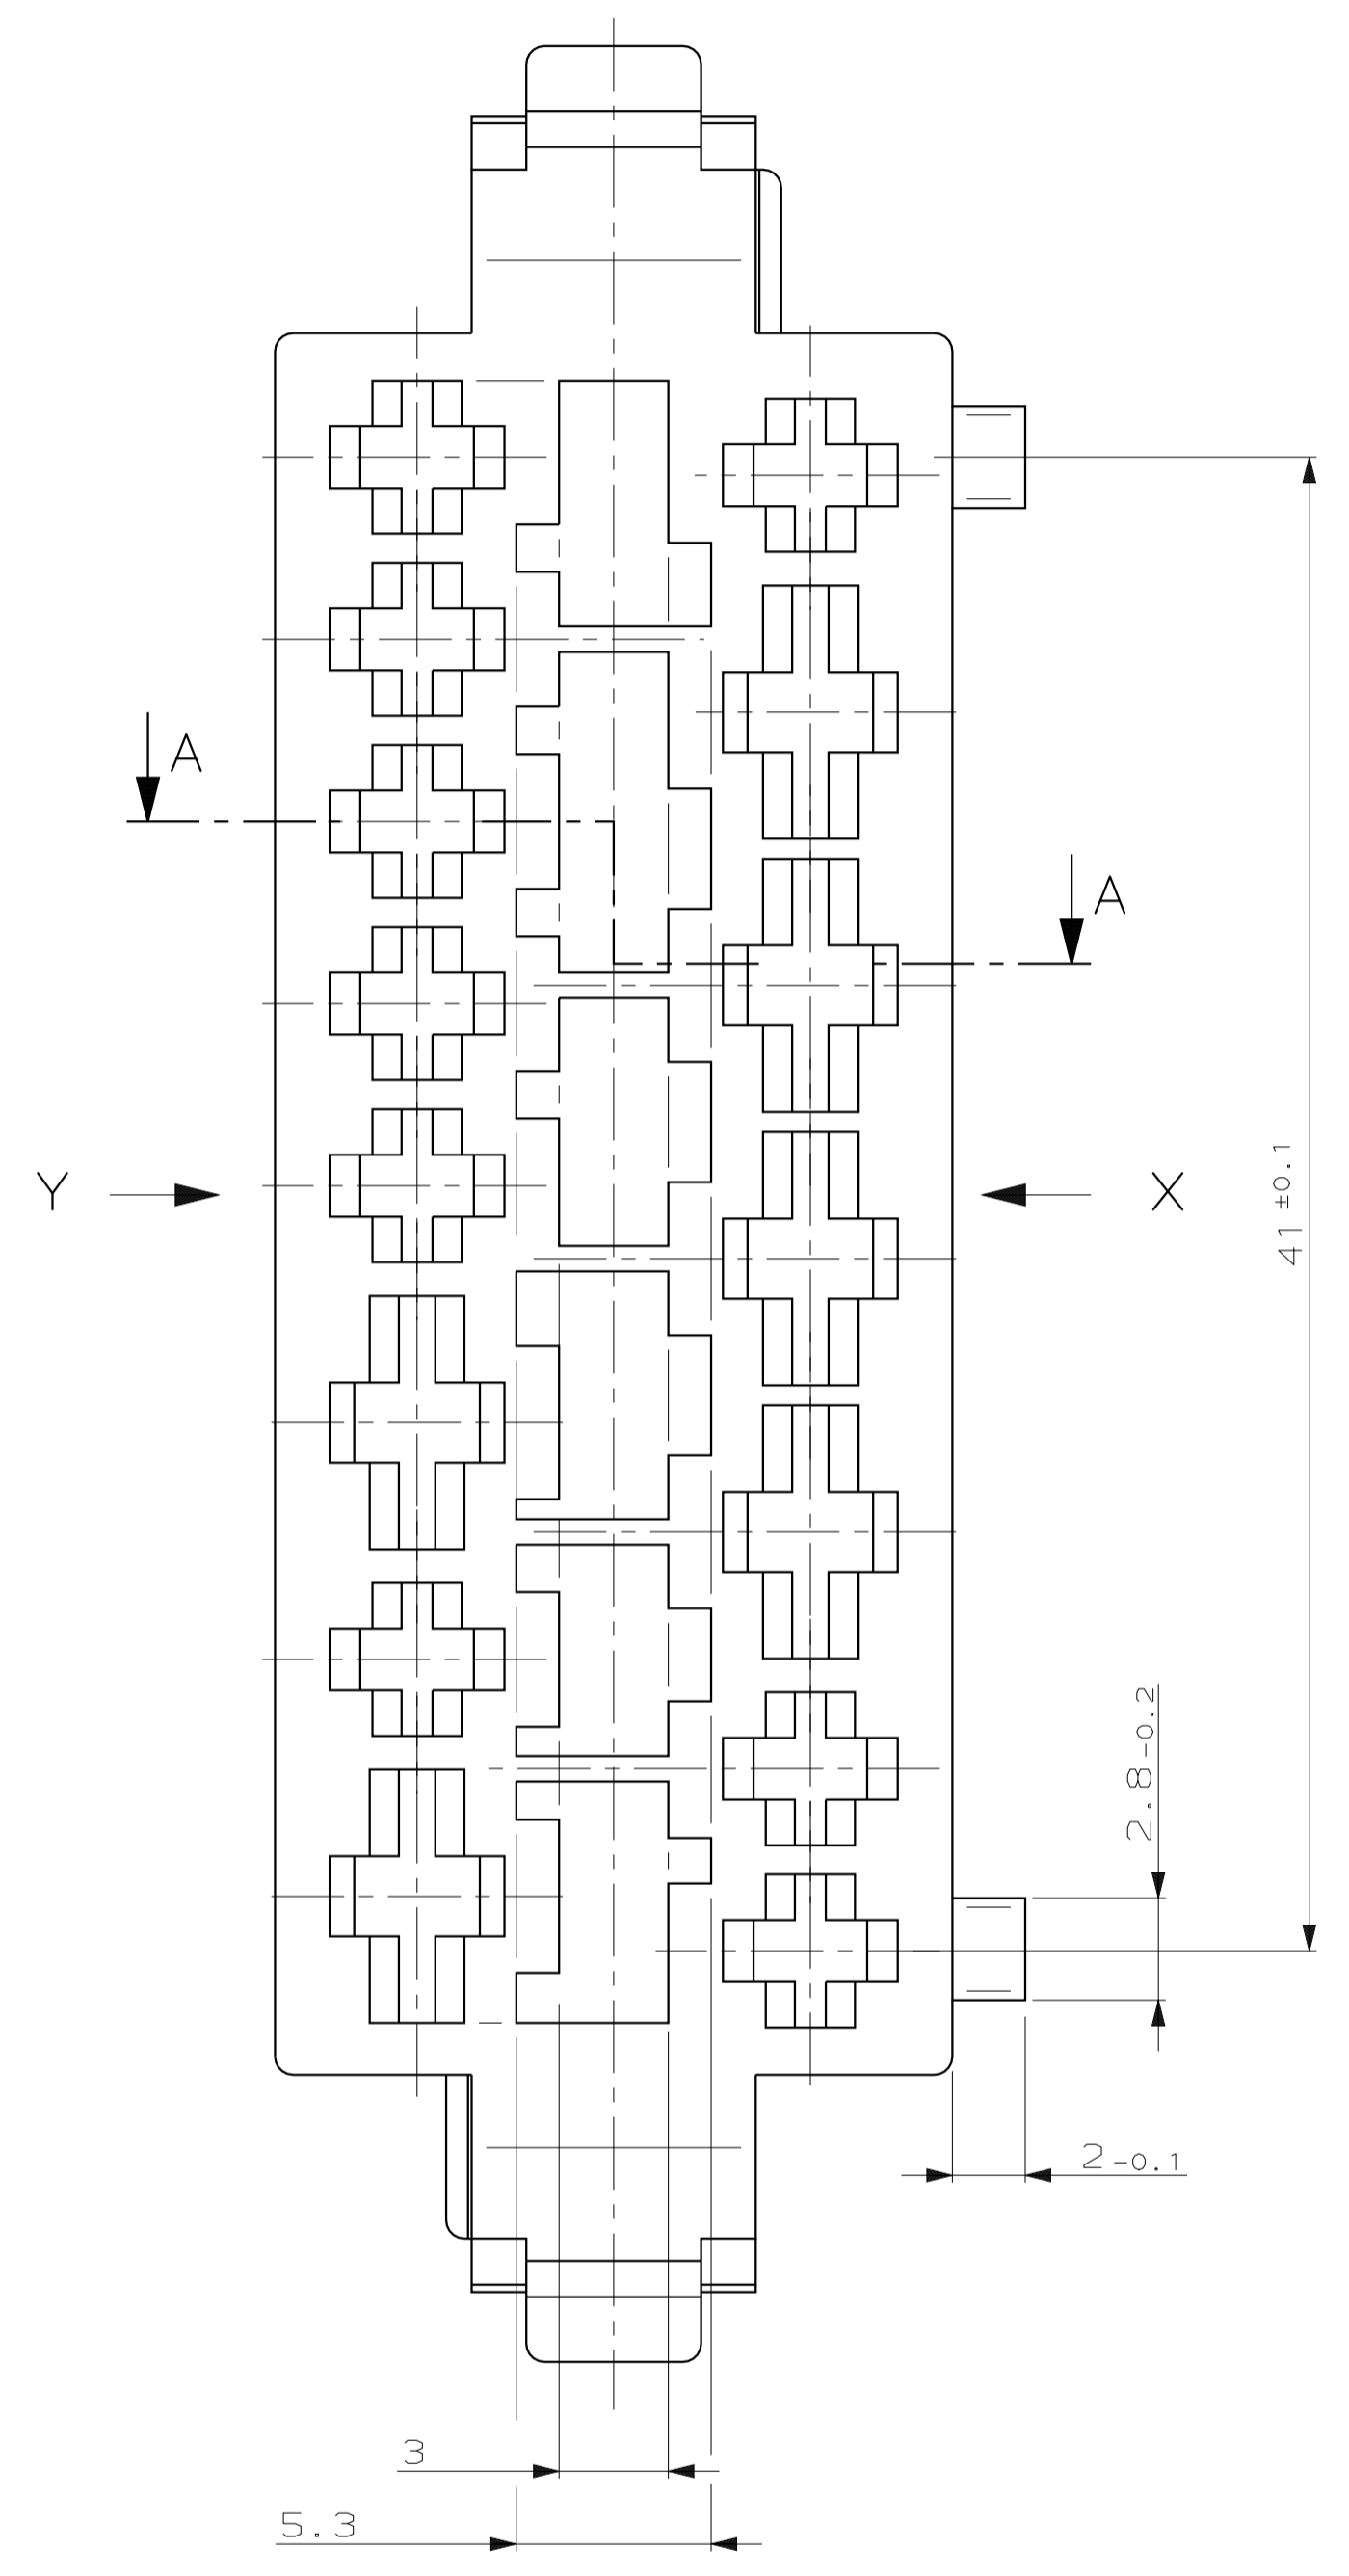

VERTRAULICH
 UNVERÖFFENTLICHT
 VORBEHALTEN, VERLEHRTUNG UND WEITERGABE
 NUR MIT GENEHMIGUNG DURCH AMP DEUTSCHLAND GMBH

ÄNDERUNGEN DIE DEM TECH-
 NISCHEN FORTSCHRITT DIENEN,
 BEHALTEN WIR UNS VOR

CAD-ORIGINAL
 ZEICHNUNG NICHT ÄNDERN
 NICHT VERMASSTE KANTEN
 SIND NICHT MAßSTÄBLICH

REV.	ÄNDERUNG	DATUM	NAME
A	Meßpunkte u. neue Tol. f. Maß 47,8 festgelegt	19.09.90	B.Kirsch
B	Maß 6±0,1 auf 6,1±0,1 geändert	18.08.92	J.Granzow
C	Blatt 2 von 2 hinzu	27.11.95	Sander

Schnitt A-A

Bemerkungen
 1 Nicht bemaßte Radien R0.5 mm

 Zeichnung nur für VW

BESTELL-NR.						BENENNUNG EINZELTEIL			WERKSTOFF		FARBE		FORMAT		ZEICHNUNGS-NR.	
962304-1	C	-	-	15 pol. Gehäuse	PA 6.6	schwarz					A1		962304			
GEZ. B.Kirsch				20.04.89		GERÄT						MAßSTAB 5:1		BLATT 1 VON 2		