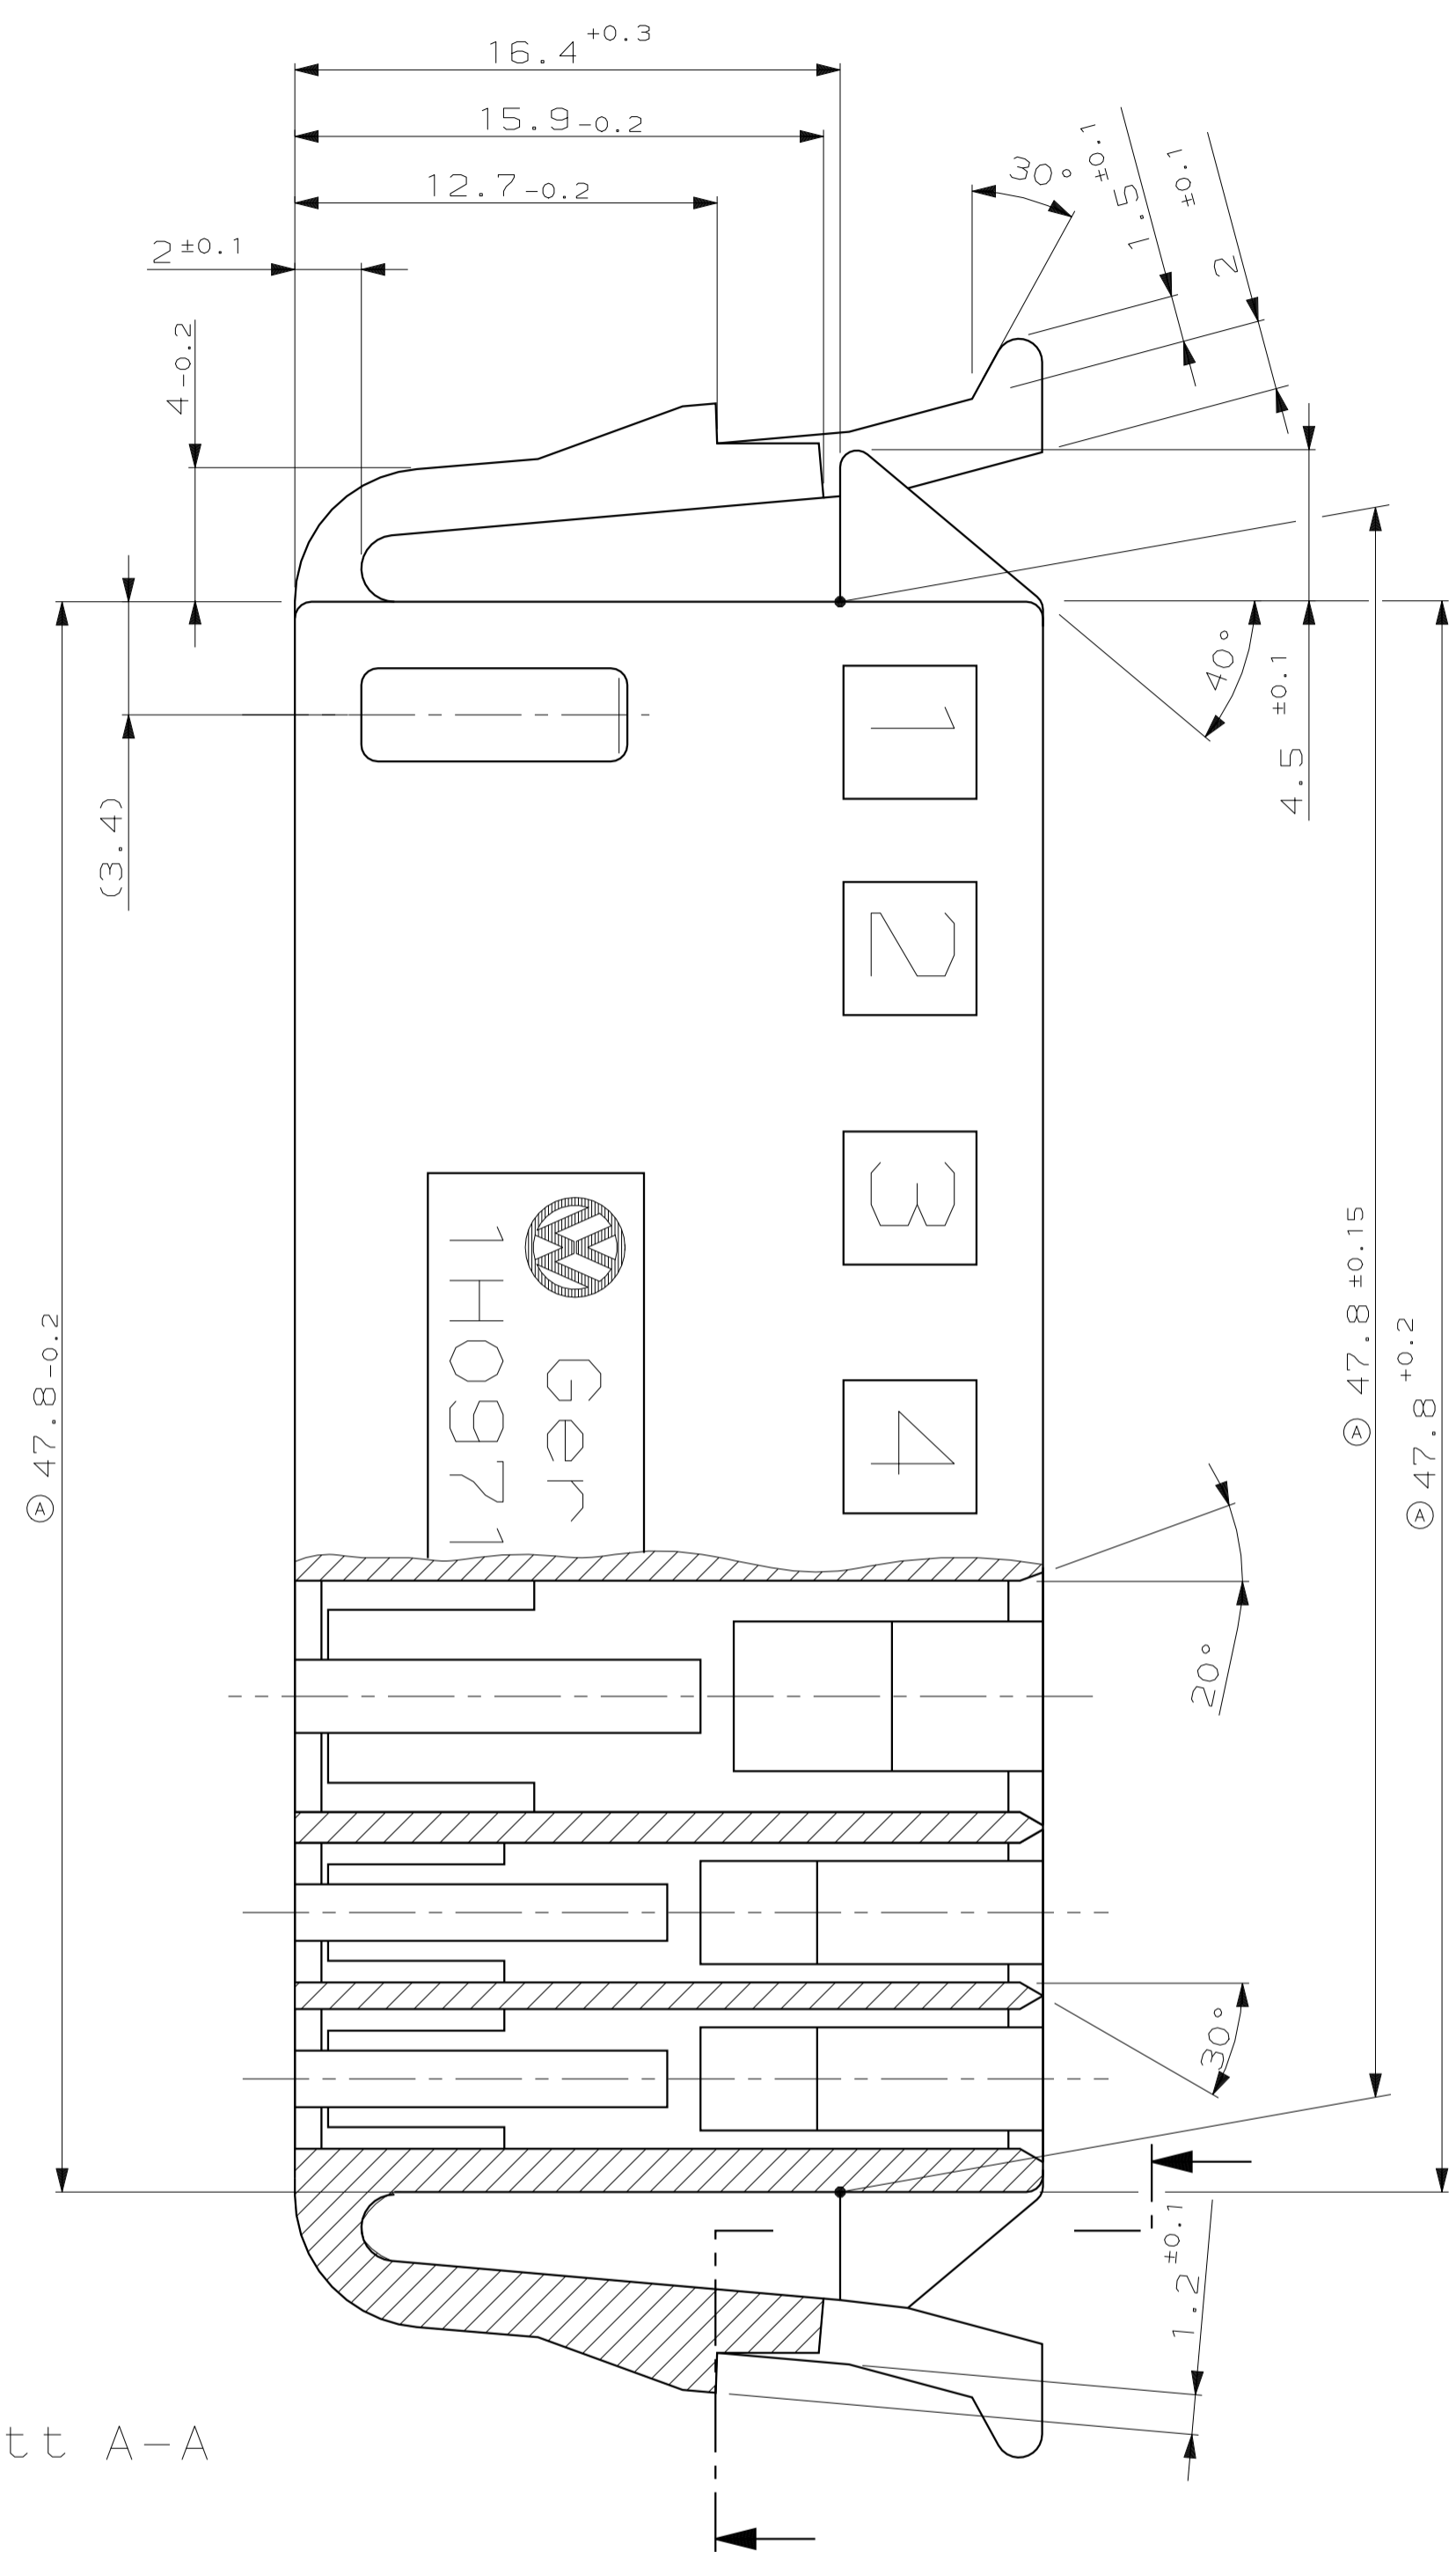

REV.	ÄNDERUNG	DATUM	NAME
A	Meßpunkte u. neue Tol. f. Maß 47,8 festgelegt	19.09.90	B.Kirsch
B	Maß 6±0,1 auf 6,1±0,1 geändert	18.08.92	J.Granzow
C	Blatt 2 von 2 hinzu	27.11.95	Sander

Schnitt A-A

Bemerkungen
 1 Nicht bemaßte Radien R0.5 mm

 Zeichnung nur für VW

BESTELL-NR.						BENENNUNG EINZELTEIL			WERKSTOFF		FARBE		FORMAT		ZEICHNUNGS-NR.	
962304-1	C	-	-	15 pol. Gehäuse	PA 6.6	schwarz					A1		962304			
GEZ. B.Kirsch				20.04.89		GERÄT						MAßSTAB 5:1		BLATT 1 VON 2		