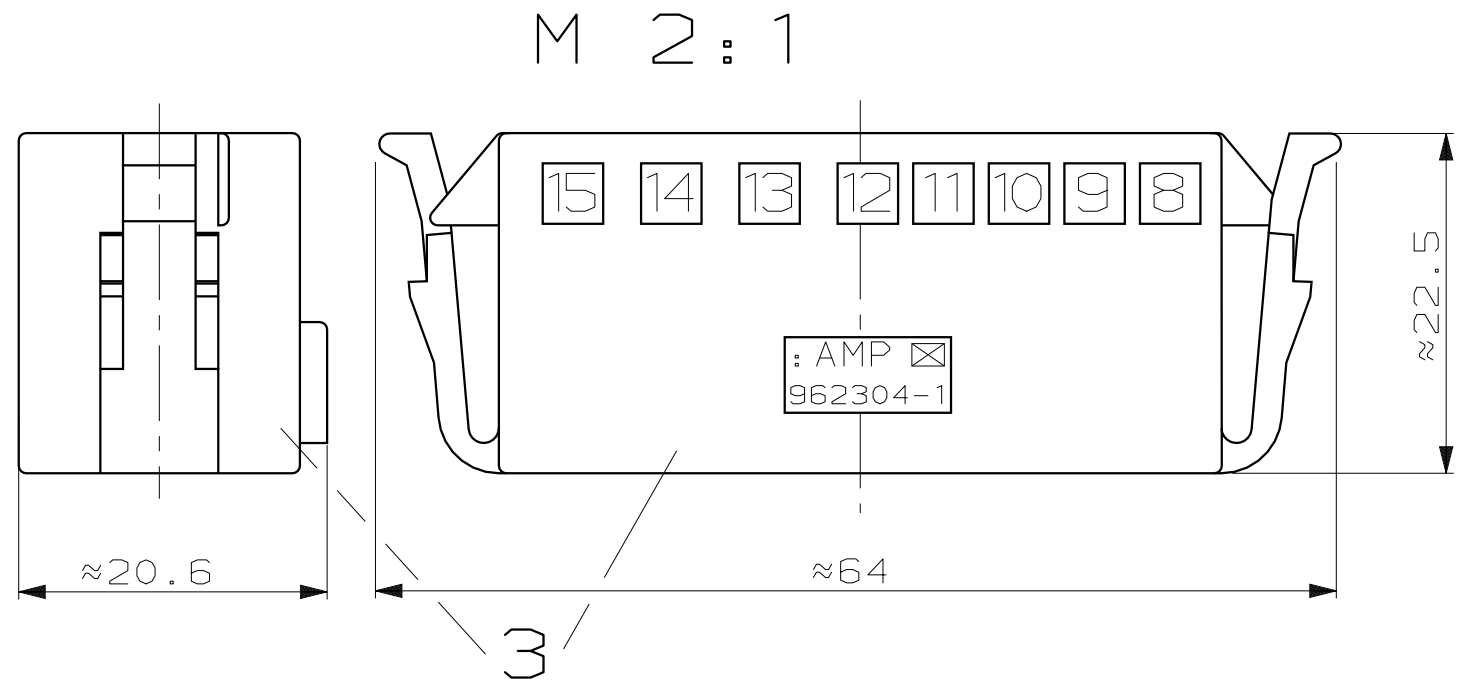

4

3

2

1

NICHT VERMASSTE KANTEN SIND NICHT MAßSTÄBLICH

ÄNDERUNGEN DIE DEM TECHNISCHEN FORTSCHRITT DIENEN, BEHALTEN WIR UNS VOR

VERTRAULICH
UNVERÖFFENTLICHTE ZEICHNUNG. ALLE RECHTE VORBEHALTEN. VERVIELFÄLTIGUNG UND WEITERGABE NUR MIT GENEHMIGUNG DURCH AMP DEUTSCHLAND GMBH

ZEICHNUNG GESCHÜTZT DURCH
© COPYRIGHT 19 91
AMP DEUTSCHLAND GMBH
ALLE RECHTE VORBEHALTEN

REV.	ÄNDERUNG	DATUM	NAME
C	Blatt 2 von 2 hinzu	27.11.95	Sander

VERWENDET FÜR -
NUMMER 962304

1 Menge geschätzt

CAD-ORIGINAL
ZEICHNUNG NICHT ÄNDERN

LOC
AI
DIST

WAR NR. -
PASSEND ZU -

-	300	-	-	-	-	-	-	-	4-962304-8	C	Flachkontaktgeh., 15 pol.	grau	3
-	-	300	-	-	-	-	-	-	4-962304-7	C	Flachkontaktgeh., 15 pol.	grün	3
-	-	-	300	-	-	-	-	-	4-962304-6	C	Flachkontaktgeh., 15 pol.	weiß	3
-	-	-	-	300	-	-	-	-	4-962304-5	C	Flachkontaktgeh., 15 pol.	blau	3
-	-	-	-	-	300	-	-	-	4-962304-4	C	Flachkontaktgeh., 15 pol.	gelb	3
-	-	-	-	-	-	300	-	-	4-962304-3	C	Flachkontaktgeh., 15 pol.	rot	3
-	-	-	-	-	-	-	300	-	4-962304-2	C	Flachkontaktgeh., 15 pol.	braun	3
-	-	-	-	-	-	-	-	300	4-962304-1	C	Flachkontaktgeh., 15 pol.	schwarz	3
-	1	1	1	1	1	1	1	1	725532-8		Klebeband	schwarz	2
-	1	1	1	1	1	1	1	1	740007-6		Spule	grau	1
VW - Nr.	-8	-7	-6	-5	-4	-3	-2	-1	AMP - Nr.	REV.	BENENNUNG EINZELTEIL	FARBE	POS.

NUR FÜR VW

ZEICHNUNG GÜLTIG AB .....

AMP | AMP DEUTSCHLAND G.m.b.H.
Langen b.Ffm., West Germany

BENENNUNG
Flachkontaktgehäuse 2.8 u. 4.8 mm
(Standard u. Junior Power Timer)
15-polig auf Klebeband

NICHT TOLERIERTE MASSE ± -
FORMAT A3
MASSTAB 1:1
BLATT 2 VON 2
ZEICHNUNGS-NR. 962304
REV. C

K

GEZ. B.HONIGMANN 24.04.91
GEPR. U.MÜNK 25.04.91