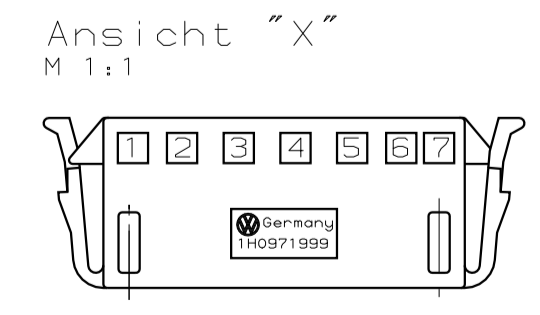

Zeichnung nur für VW

BESTELL-NR.						BENENNUNG EINZELTEIL			WERKSTOFF		FARBE		FORMAT		ZEICHNUNGS-NR.	
962304-1	C	-	-	15 pol. Gehäuse	PA 6.6	schwarz					A1		962304			
GEZ. B.Kirsch				20.04.89		GERÄT						MAßSTAB 5:1		BLATT 1 VON 2		

ZEICHNUNG GÜLTIG AB		.XX/YY.	
		AMP DEUTSCHLAND G.m.b.H. Langen b.Ffm., West Germany	
BENENNUNG		15pol. Gehäuse für 9 JPT und 6 SPT Kontakte	
NICHT TOLERIERTE MASSE		± 0,2 ± 2*	
MASSTAB		5:1