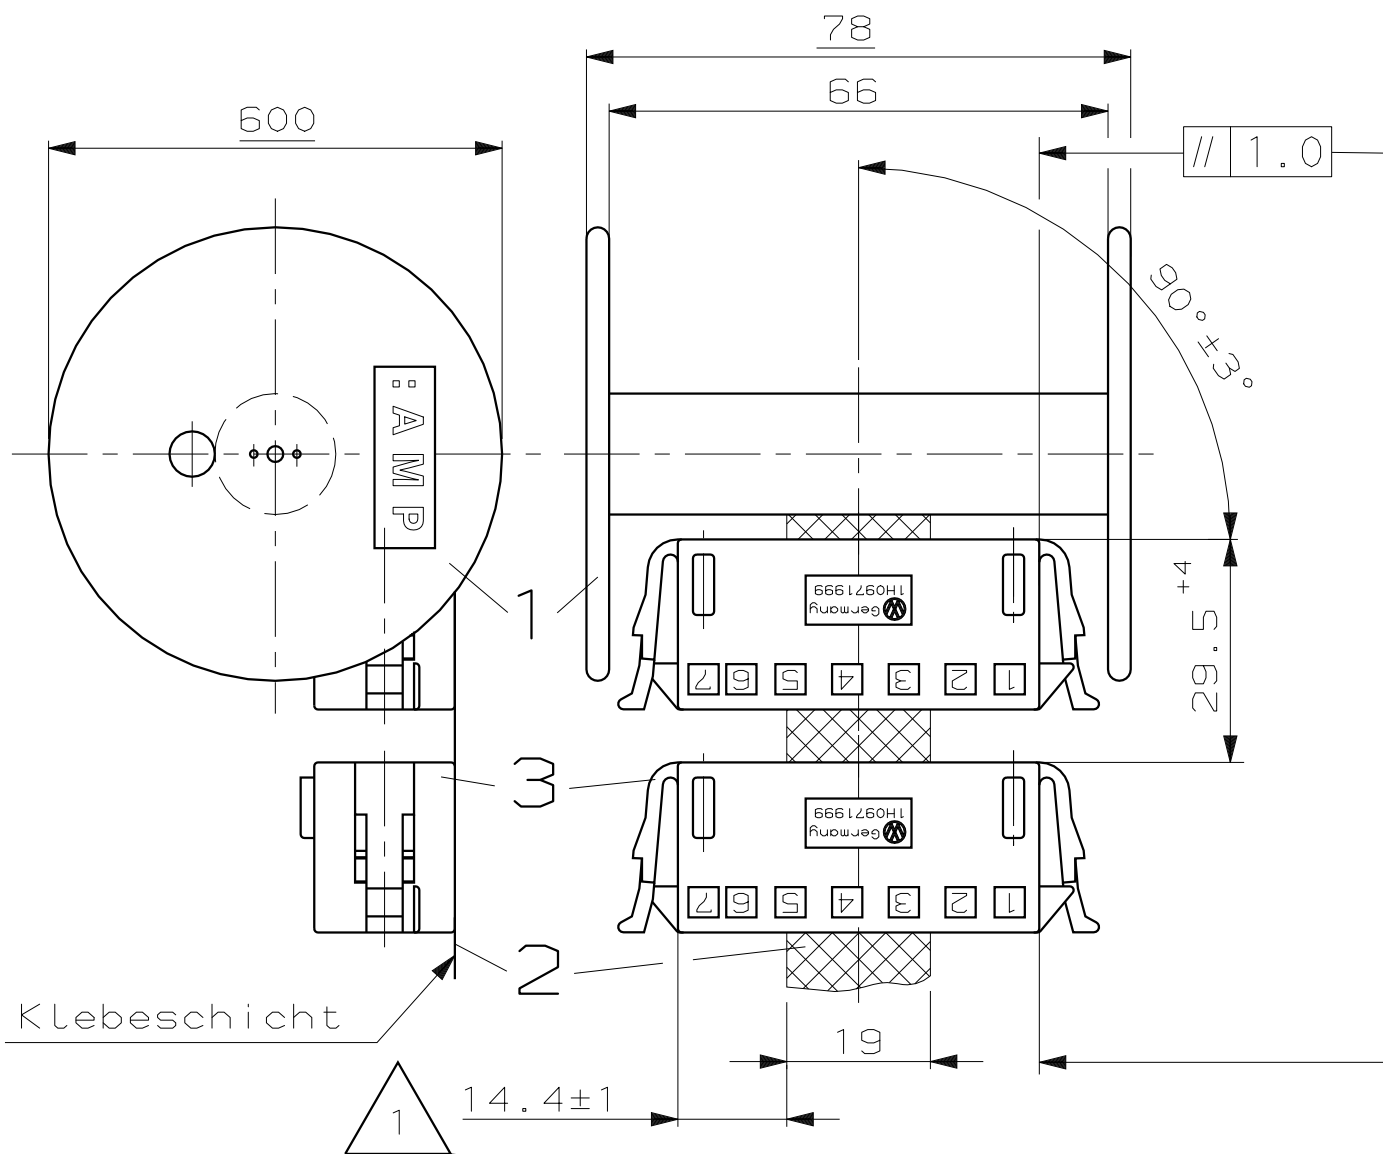

4

3

2

1

NICHT VERMASSTE KANTEN SIND NICHT MAßSTÄBLICH

ÄNDERUNGEN DIE DEM TECHNISCHEN FORTSCHRITT DIENEN, BEHALTEN WIR UNS VOR

VERTRAULICH
UNVERÖFFENTLICHTE ZEICHNUNG. ALLE RECHTE VORBEHALTEN. VERVIELFÄLTIGUNG UND WEITERGABE NUR MIT GENEHMIGUNG DURCH AMP DEUTSCHLAND GMBH

ZEICHNUNG GESCHÜTZT DURCH
© COPYRIGHT 19 91
AMP DEUTSCHLAND GMBH
ALLE RECHTE VORBEHALTEN

REV.	ÄNDERUNG	DATUM	NAME
C	Blatt 2 von 2 hinzu	27.11.95	Sander

VERWENDET FÜR -
NUMMER 962304

1 Menge geschätzt

CAD-ORIGINAL
ZEICHNUNG NICHT ÄNDERN

LOC
AI
DIST

WAR NR. -
PASSEND ZU -

-	300	-	-	-	-	-	-	-	4-962304-8	C	Flachkontaktgeh., 15 pol.	grau	3
-	-	300	-	-	-	-	-	-	4-962304-7	C	Flachkontaktgeh., 15 pol.	grün	3
-	-	-	300	-	-	-	-	-	4-962304-6	C	Flachkontaktgeh., 15 pol.	weiß	3
-	-	-	-	300	-	-	-	-	4-962304-5	C	Flachkontaktgeh., 15 pol.	blau	3
-	-	-	-	-	300	-	-	-	4-962304-4	C	Flachkontaktgeh., 15 pol.	gelb	3
-	-	-	-	-	-	300	-	-	4-962304-3	C	Flachkontaktgeh., 15 pol.	rot	3
-	-	-	-	-	-	-	300	-	4-962304-2	C	Flachkontaktgeh., 15 pol.	braun	3
-	-	-	-	-	-	-	-	300	4-962304-1	C	Flachkontaktgeh., 15 pol.	schwarz	3
-	1	1	1	1	1	1	1	1	725532-8		Klebeband	schwarz	2
-	1	1	1	1	1	1	1	1	740007-6		Spule	grau	1
VW - Nr.	-8	-7	-6	-5	-4	-3	-2	-1	AMP - Nr.	REV.	BENENNUNG EINZELTEIL	FARBE	POS.

NUR FÜR VW

ZEICHNUNG GÜLTIG AB .....

AMP | AMP DEUTSCHLAND G.m.b.H.
Langen b.Ffm., West Germany

BENENNUNG
Flachkontaktgehäuse 2.8 u. 4.8 mm
(Standard u. Junior Power Timer)
15-polig auf Klebeband

NICHT TOLERIERTE MASSE ± -
FORMAT A3
MASSTAB 1:1
BLATT 2 VON 2
ZEICHNUNGS-NR. 962304
REV. C

K

GEZ. B.HONIGMANN 24.04.91
GEPR. U.MÜNK 25.04.91