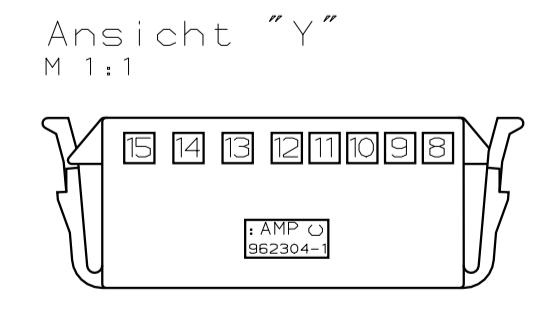

Zeichnung nur für VW

BESTELL-NR.						BENENNUNG EINZELTEIL			WERKSTOFF		FARBE		FORMAT		ZEICHNUNGS-NR.	
962304-1	C	-	-	15 pol. Gehäuse	PA 6.6	schwarz					A1		962304			
GEZ. B.Kirsch				20.04.89		GERÄT						MAßSTAB 5:1		BLATT 1 VON 2		

ZEICHNUNG GÜLTIG AB		.XX/YY.	
		AMP DEUTSCHLAND G.m.b.H. Langen b.Ffm., West Germany	
BENENNUNG		15pol. Gehäuse für 9 JPT und 6 SPT Kontakte	
NICHT TOLERIERTE MASSE		± 0,2 ± 2*	
MASSTAB		5:1