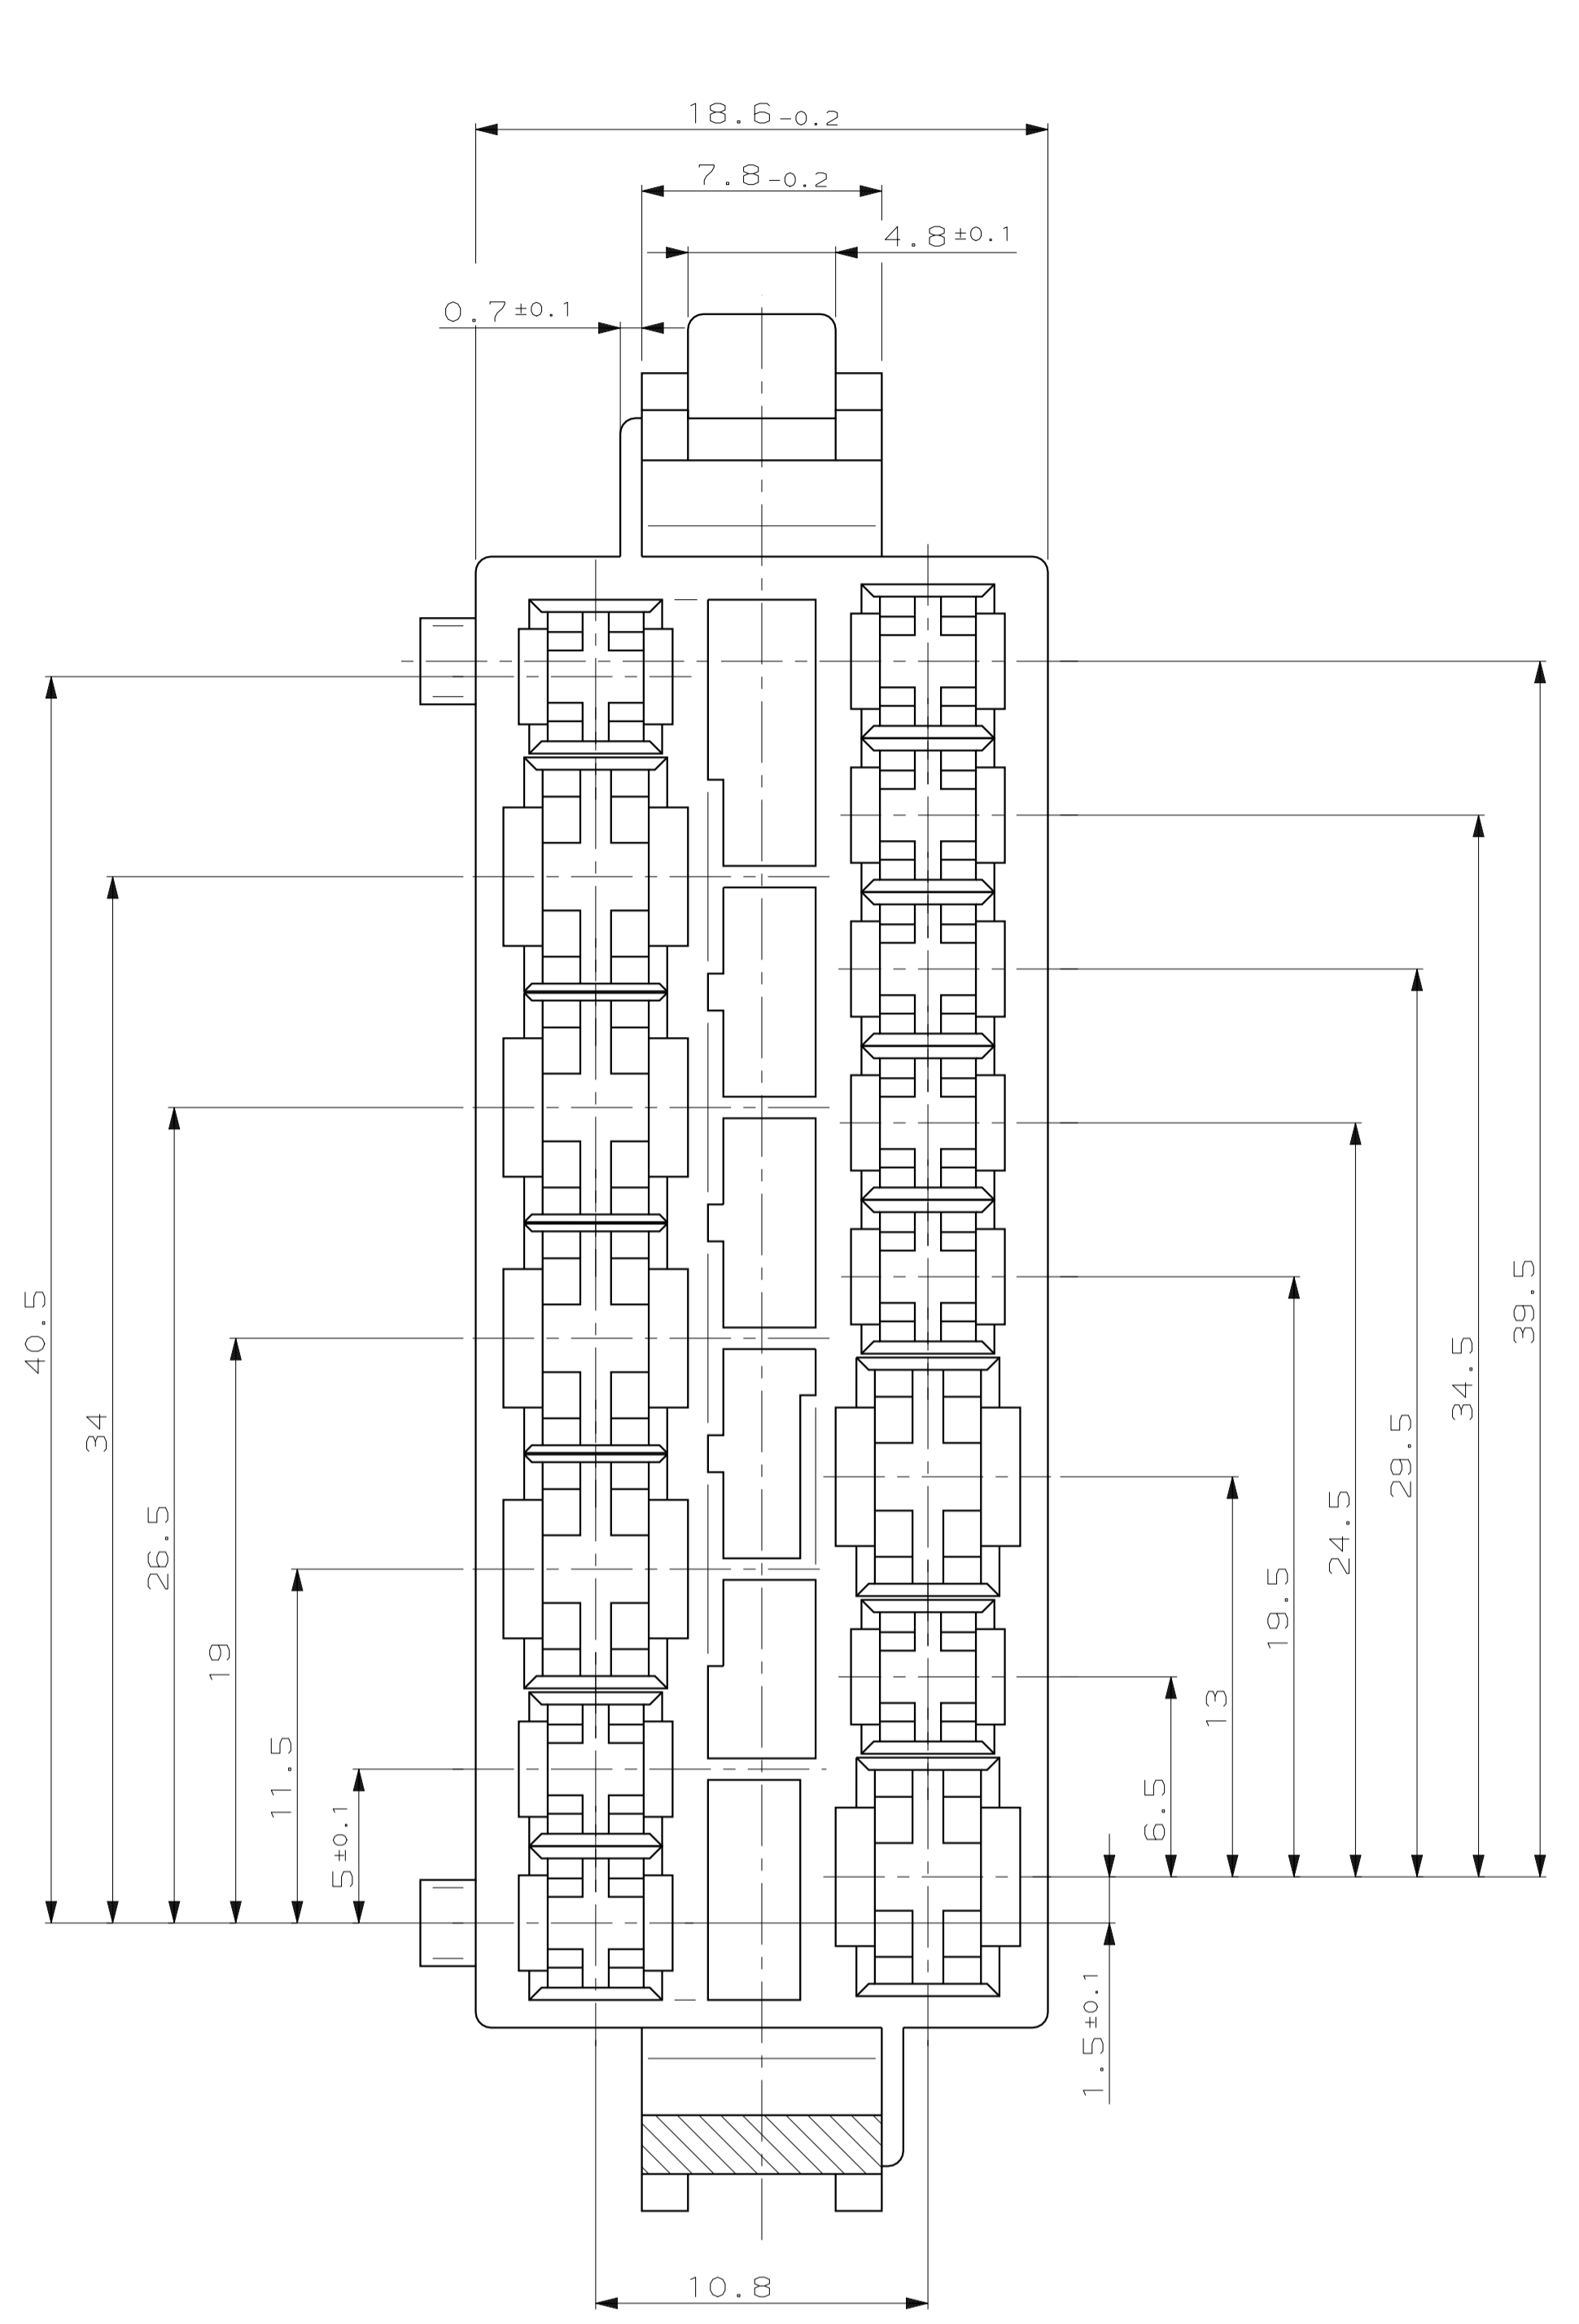

REV.	ÄNDERUNG	DATUM	NAME
A	Meßpunkte u. neue Tol. f. Maß 47,8 festgelegt	19.09.90	B.Kirsch
B	Maß 6±0,1 auf 6,1±0,1 geändert	18.08.92	J.Granzow
C	Blatt 2 von 2 hinzu	27.11.95	Sander

Schnitt A-A

Bemerkungen
 1 Nicht bemaßte Radien R0.5 mm

 Zeichnung nur für VW

BESTELL-NR.						BENENNUNG EINZELTEIL			WERKSTOFF		FARBE		FORMAT		ZEICHNUNGS-NR.	
962304-1	C	-	-	15 pol. Gehäuse	PA 6.6	schwarz					A1		962304			
GEZ. B.Kirsch				20.04.89		GERÄT						MAßSTAB 5:1		BLATT 1 VON 2		