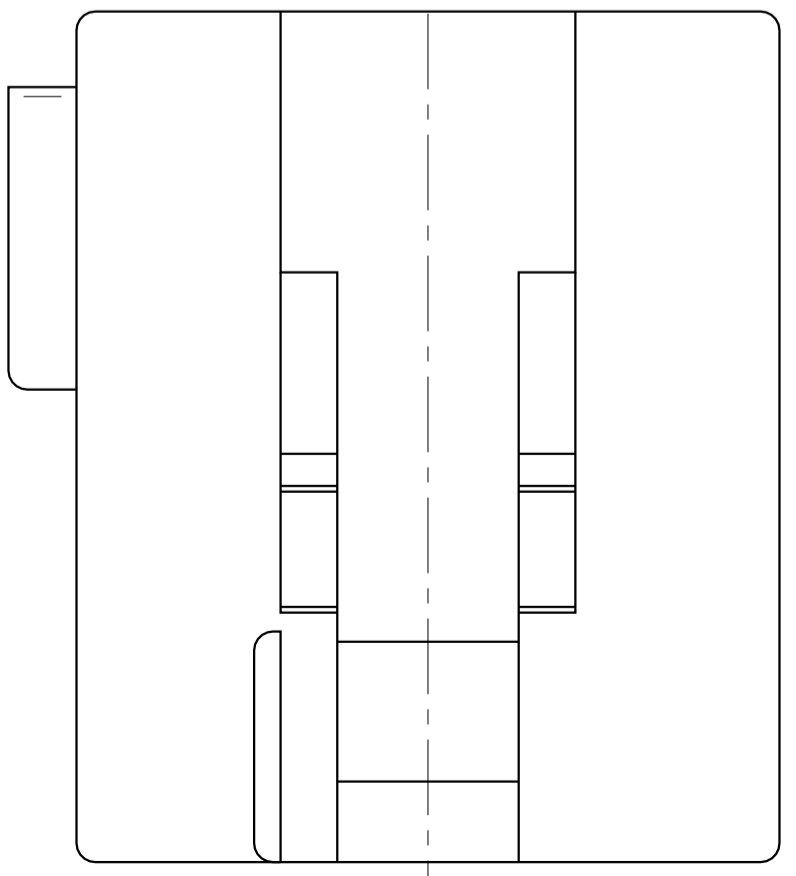

 Zeichnung nur für VW

BESTELL-NR.						BENENNUNG EINZELTEIL			WERKSTOFF		FARBE		FORMAT		ZEICHNUNGS-NR.	
962304-1	C	-	-	15 pol. Gehäuse	PA 6.6	schwarz					A1		962304			
GEZ. B.Kirsch				20.04.89		GERÄT						MAßSTAB 5:1		BLATT 1 VON 2		