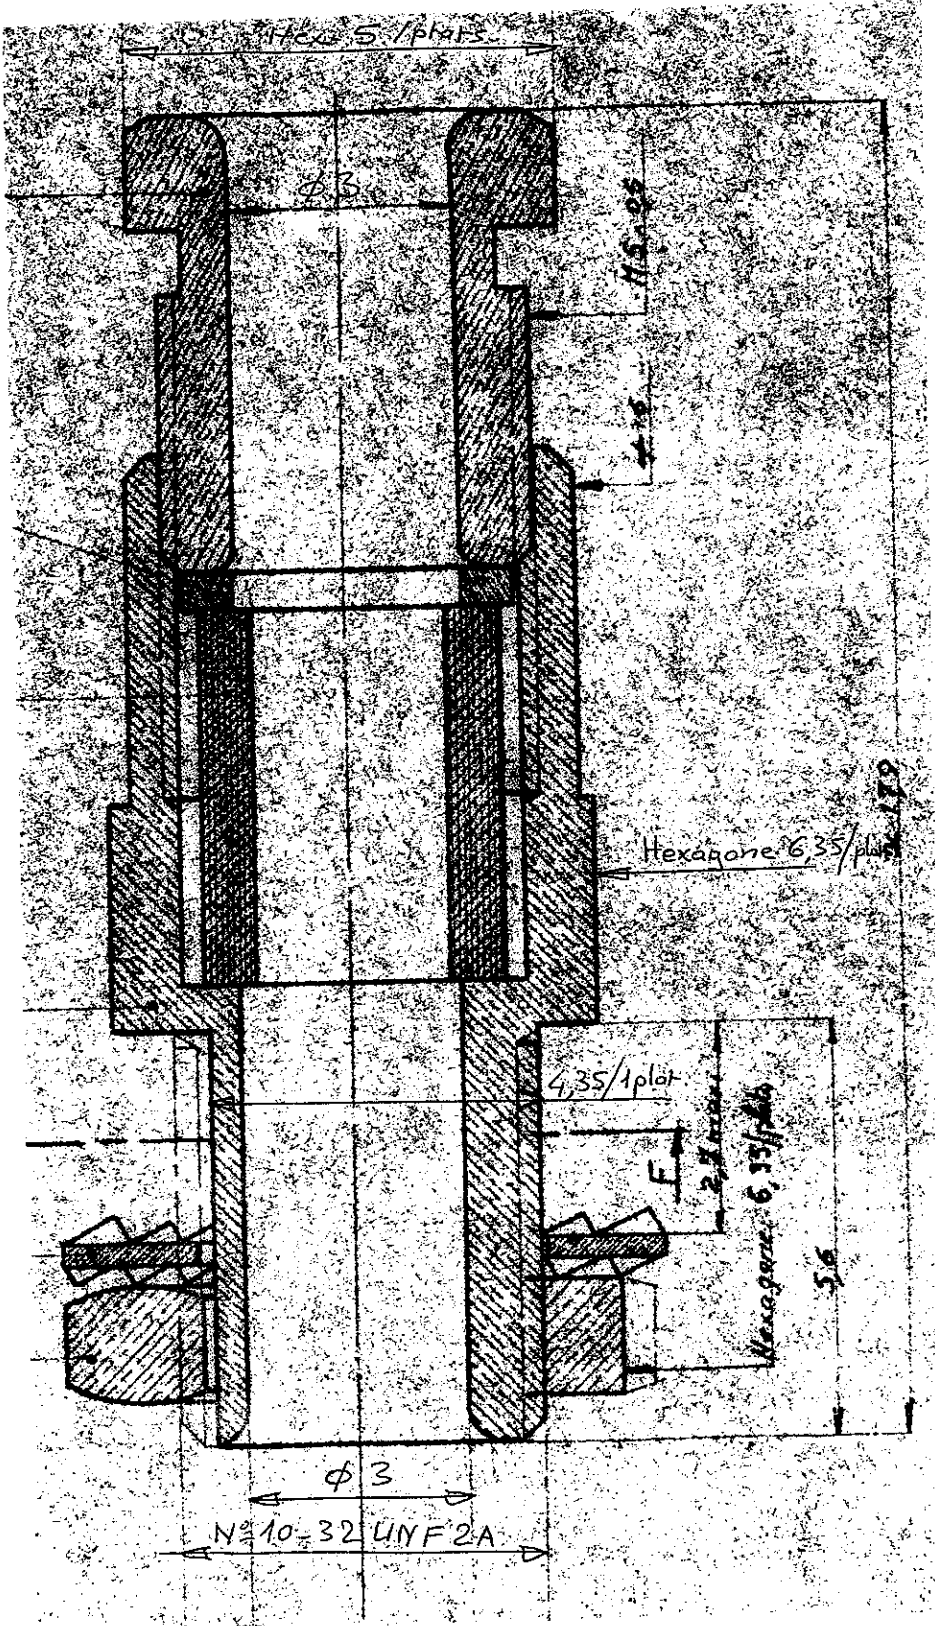

Serre-câble DE PANNEAU A ECROU
 Câble 3 maxi CAT

R. 280 054

SERIE Acc. de câblage

R. INC EMBH

2024 - 757

CREATION			
PEN	DEN	DATE	NOM du responsable en capitales
		4-3-88	COUIN

MODIFICATIONS		
IND.	DATE	NOM du responsable en capitales