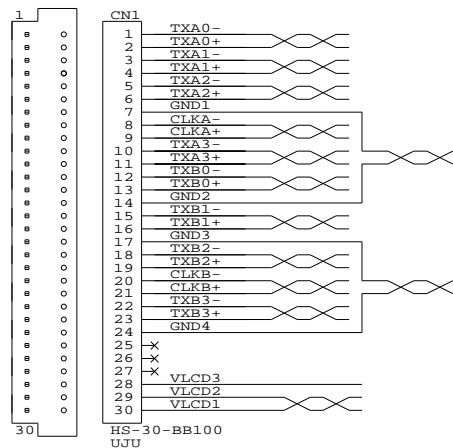

TOLERANCE:
+10mm
-10mm

CONNECTION DIAGRAM:

PANEL SIDE

CONSTRUCTION DIAGRAM:

VIEW 'A'

CABLE: SHIELDED ROUND
UL20276, 14 PAIRS, 30AWG

JACKET: PVC COLOR BLACK

REMARK: CABLE REFERENCE -
OKI ORDERING CODE: D0158411, P/N: 7/0.1 10P HRV16-SV

RoHS
COMPLIANCE

DIGITAL VIEW LTD. COPYRIGHT 2006, ALL RIGHTS RESERVED CONFIDENTIAL DRAWN BY: VICTOR NG		
Title LVDS CABLE: SAMSUNG LTM190E4-L02, 460mm		
Size	Document Number	REV
B	(...\DV\DV_CABLE\C6491700.SCH)	01
Date:	August 29, 2006	Sheet 1 of 1

P/N 426491700-3
LVDS CABLE: SAMSUNG LTM190E4-L02, 460mm

Данный компонент на территории Российской Федерации

Вы можете приобрести в компании MosChip.

Для оперативного оформления запроса Вам необходимо перейти по данной ссылке: