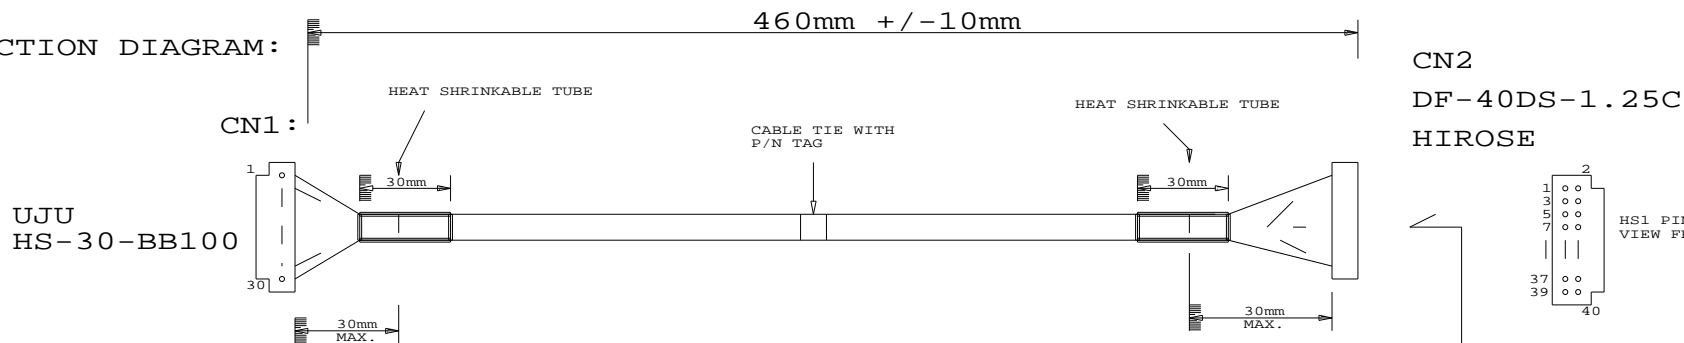

TOLERANCE:
+10mm
-10mm

CONNECTION DIAGRAM:

PANEL SIDE

CONSTRUCTION DIAGRAM:

VIEW 'A'

CABLE: SHIELDED ROUND
UL20276, 14 PAIRS, 30AWG

JACKET: PVC COLOR BLACK

REMARK: CABLE REFERENCE -
OKI ORDERING CODE: D0158411, P/N: 7/0.1 10P HRV16-SV

RoHS
COMPLIANCE

DIGITAL VIEW LTD. COPYRIGHT 2006, ALL RIGHTS RESERVED CONFIDENTIAL DRAWN BY: VICTOR NG		
Title LVDS CABLE: SAMSUNG LTM190E4-L02, 460mm		
Size	Document Number	REV
B	(...\DV\DV_CABLE\C6491700.SCH)	01
Date:	August 29, 2006	Sheet 1 of 1

P/N 426491700-3
LVDS CABLE: SAMSUNG LTM190E4-L02, 460mm

Данный компонент на территории Российской Федерации

Вы можете приобрести в компании MosChip.

Для оперативного оформления запроса Вам необходимо перейти по данной ссылке: