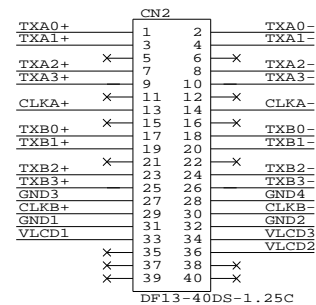

TOLERANCE:
+10mm
-10mm

CONNECTION DIAGRAM:

PANEL SIDE

CONSTRUCTION DIAGRAM:

VIEW 'A'

CABLE: SHIELDED ROUND
UL20276, 14 PAIRS, 30AWG

JACKET: PVC COLOR BLACK

REMARK: CABLE REFERENCE -
OKI ORDERING CODE: D0158411, P/N: 7/0.1 10P HRV16-SV

RoHS
COMPLIANCE

DIGITAL VIEW LTD. COPYRIGHT 2006, ALL RIGHTS RESERVED CONFIDENTIAL DRAWN BY: VICTOR NG		
Title LVDS CABLE: SAMSUNG LTM190E4-L02, 460mm		
Size	Document Number	REV
B	(...\DV\DV_CABLE\C6491700.SCH)	01
Date:	August 29, 2006	Sheet 1 of 1

P/N 426491700-3
LVDS CABLE: SAMSUNG LTM190E4-L02, 460mm

Данный компонент на территории Российской Федерации

Вы можете приобрести в компании MosChip.

Для оперативного оформления запроса Вам необходимо перейти по данной ссылке: