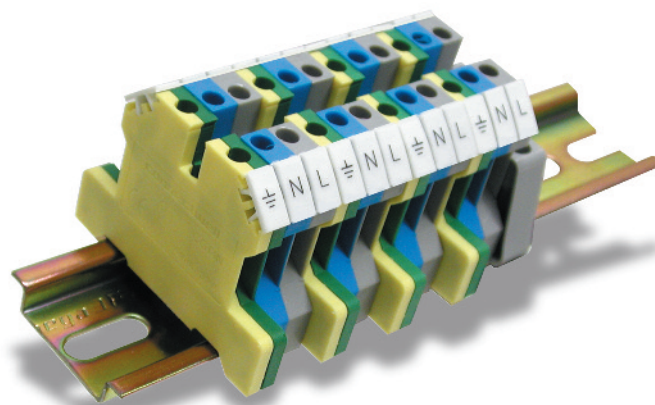

CGT6N		CGT10N		CGT16N		CGT35U	
							
8 mm		10 mm		12 mm		16 mm	
47 x 54.5 mm		50 x 45 mm		47 x 43 mm		61.5 x 58 mm	
9 mm		11 mm		12 mm		15 mm	
Polyamide 6.6		Polyamide 6.6		Polyamide 6.6		Polyamide 6.6	
2 screw clamps		2 screw clamps		2 screw clamps		2 screw clamps	
							
22-8 AWG	0.2-6 sq.mm	22-8 AWG	0.2-10 sq.mm	16-6 AWG	0.2-16 sq.mm	20-4 AWG	8-2 AWG
14 lb-in	0.8 Nm	14 lb-in	1.2 Nm	14 lb-in	1.2 Nm	14 lb-in	25 lb-in
							
Cat. No.	Std. Pk.	Cat. No.	Std. Pk.	Cat. No.	Std. Pk.	Cat. No.	Std. Pk.
CGT6N	50	CGT10N	50	CGT16N	50	CGT35U	20
							
MT8	100	MT10	100	MT12	100	MT16	100

*Assembly for single phase
3 wire circuits.*

Данный компонент на территории Российской Федерации

Вы можете приобрести в компании MosChip.

Для оперативного оформления запроса Вам необходимо перейти по данной ссылке: