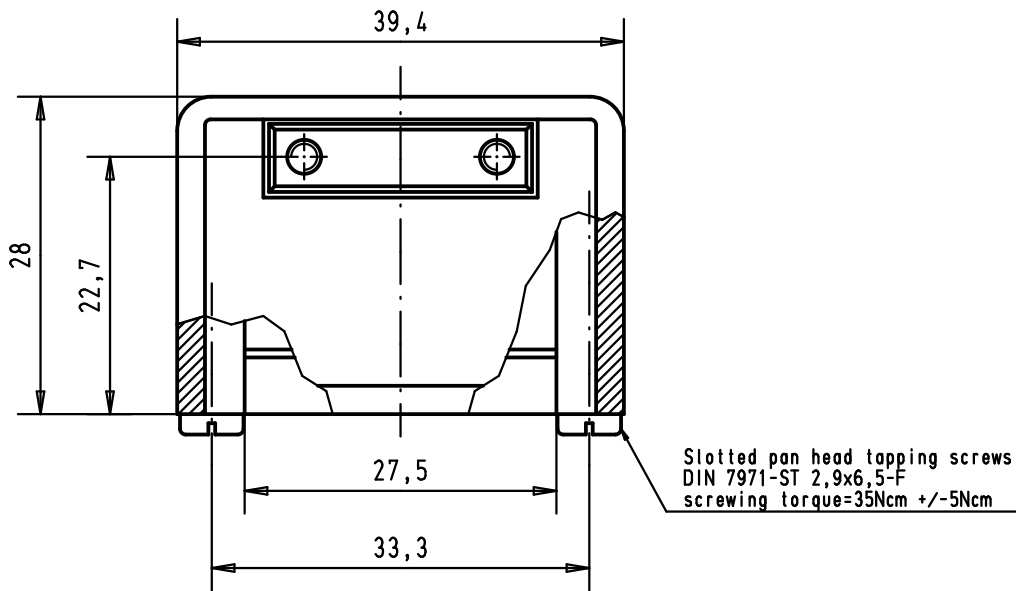

5

4

3

2

1

Slotted pan head tapping screws
DIN 7971-ST 2,2x9,5-F
Maximum screwing torque=0,25 mN

A

						Dat.	Name	<p>All Dim. in mm Orig. Size DIN A 4</p>	<p>D-Sub, Hood 15 poles, for spring or slide locking, top cable entry</p>	<p>Maßstab/ Scale 1.5:1</p>
					Detail.	28-MAR-02	CV			
					Insp.	25-MAY-11	JMDV			
					Stand.					
09 67 015 0413	Thermoplastic metallized	EC03223	25-MAY-11	SD	<p>HARTING EURL F-95972 Paris</p>			<p>TB 0967015041x</p>	<p>Blatt/ Page 1</p>	
09 67 015 0411	Thermoplastic grey RAL 7032	29760	28-MAR-02	CV						
Part number	Material	Mod.	Dat.	Name						