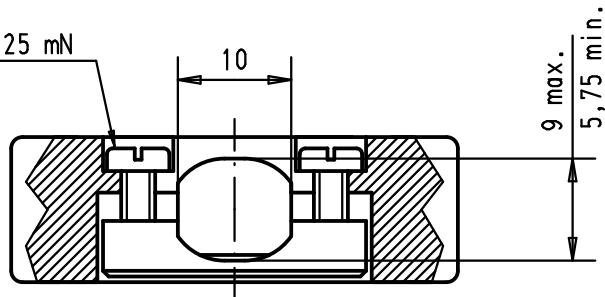

5

4

3

2

1

Slotted pan head tapping screws
DIN 7971-ST 2,2x9,5-F
Maximum screwing torque=0,25 mN

A

						Dat.	Name	<p>All Dim. in mm Orig. Size DIN A 4</p>	<p>D-Sub, Hood 15 poles, for spring or slide locking, top cable entry</p>	<p>Maßstab/ Scale 1.5:1</p>
					Detail.	28-MAR-02	CV			
					Insp.	25-MAY-11	JMDV			
					Stand.					
09 67 015 0413	Thermoplastic metallized	EC03223	25-MAY-11	SD	<p>HARTING EURL F-95972 Paris</p>			<p>TB 0967015041x</p>	<p>Blatt/ Page 1</p>	
09 67 015 0411	Thermoplastic grey RAL 7032	29760	28-MAR-02	CV						
Part number	Material	Mod.	Dat.	Name						