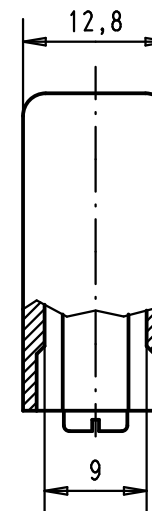

5

4

3

2

1

Slotted pan head tapping screws
DIN 7971-ST 2,2x9,5-F
Maximum screwing torque=0,25 mN

A

						Dat.	Name	<p>All Dim. in mm Orig. Size DIN A 4</p>	<p>D-Sub, Hood 15 poles, for spring or slide locking, top cable entry</p>	<p>Maßstab/ Scale 1.5:1</p>
					Detail.	28-MAR-02	CV			
					Insp.	25-MAY-11	JMDV			
					Stand.					
09 67 015 0413	Thermoplastic metallized	EC03223	25-MAY-11	SD	<p>HARTING EURL F-95972 Paris</p>			<p>TB 0967015041x</p>	<p>Blatt/ Page 1</p>	
09 67 015 0411	Thermoplastic grey RAL 7032	29760	28-MAR-02	CV						
Part number	Material	Mod.	Dat.	Name						