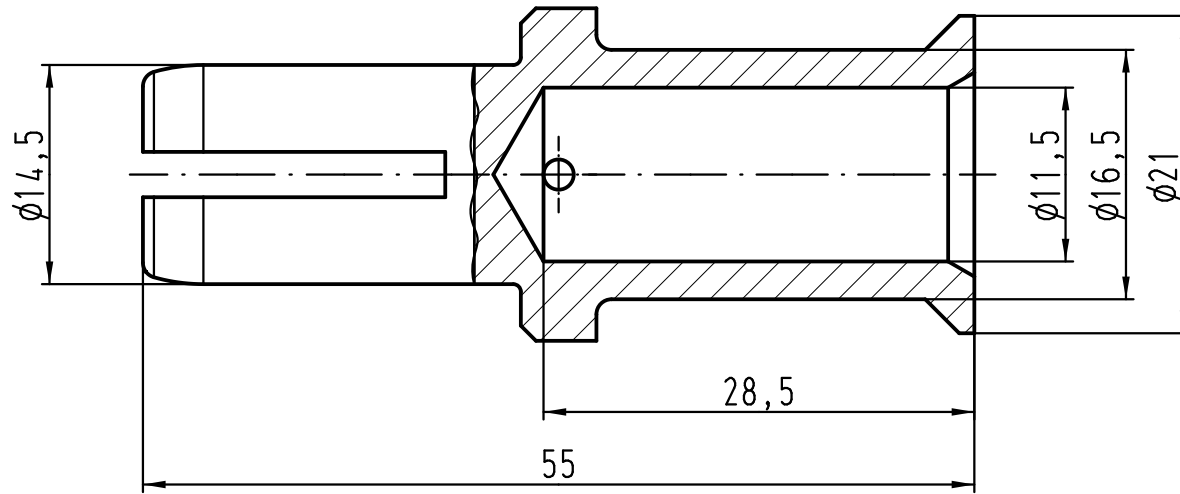

1 2 3 4 5 6

A

B

C

D

Für Litzenleiter feindrähtig nach VDE 0295 Klasse5 / IEC 60228 Klasse5
 For stranded fine wire acc. to VDE 0295 class5 / IEC 60228 class5

Leiterquerschnitt / wire gauge: 70mm²
 Abisolierlänge / stripping length: 28mm

All Dimensions in mm Original Size DIN A 4		Techn. Character.			Nicht tolerierte Maß/Free size tolerances	
			Dat.	Name	Maßstab/Scale 2:1	Han TC350 male contact 70mm ²
		Detail.	19.05.09	Ho		
		Insp.		Sch		
C	01.06.12	gru	Stand.			
B	09.11.10	Rull				
A						
Mod.	Dat.	Name	HARTING Electric GmbH & Co. KG D-32339 Espelkamp			TB 09 11 000 6142 Sub.