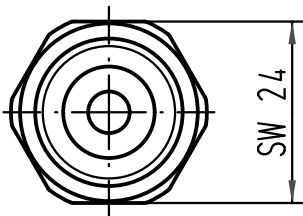

Verschraubung 09 00 000 5182
im Lieferumfang enthalten

screw connection 09 00 000 5182
is in range of delivery

All Dimensions in mm Original Size DIN A 4			Techn. Character.			Nicht tolerierte Maß/Free size tolerances		
				Dat.	Name	Maßstab/Scale 1:1	Han 3A-gg-11 Tüllengehäuse-Kunststoff-grau hood-plastic-grey	
			Detail.	17.11.08	Rull			
			Insp.		Sch			
			Stand.					
C	11.02.11	Ho	HARTING Electric GmbH & Co. KG				TB 09 20 003 0423	
B	09.02.09	ML	D-32339 Espelkamp					
A								
Mod.	Dat.	Name					Sub. TB 09 20 003 0423 v. 29.08.02	
							Blatt/page	