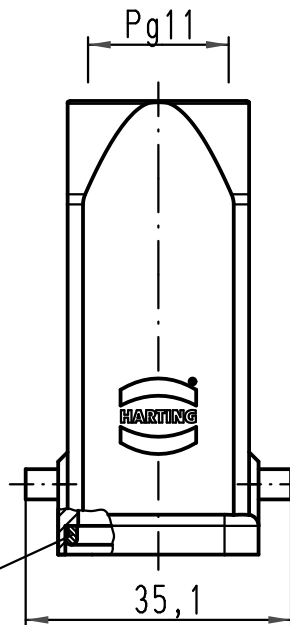

Verschraubung 09 00 000 5182
im Lieferumfang enthalten

screw connection 09 00 000 5182
is in range of delivery

All Dimensions in mm Original Size DIN A 4			Techn. Character.			Nicht tolerierte Maß/Free size tolerances		
				Dat.	Name	Maßstab/Scale 1:1	Han 3A-gg-11 Tüllengehäuse-Kunststoff-grau hood-plastic-grey	
			Detail.	17.11.08	Rull			
			Insp.		Sch			
			Stand.					
C	11.02.11	Ho	HARTING Electric GmbH & Co. KG				TB 09 20 003 0423	
B	09.02.09	ML	D-32339 Espelkamp					
A								
Mod.	Dat.	Name					Sub. TB 09 20 003 0423 v. 29.08.02	
							Blatt/page	