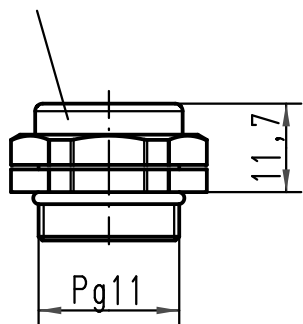

Verschraubung 09 00 000 5182
im Lieferumfang enthalten

screw connection 09 00 000 5182
is in range of delivery

All Dimensions in mm Original Size DIN A 4			Techn. Character.			Nicht tolerierte Maß/Free size tolerances		
				Dat.	Name	Maßstab/Scale 1:1	Han 3A-gg-11 Tüllengehäuse-Kunststoff-grau hood-plastic-grey	
			Detail.	17.11.08	Rull			
			Insp.		Sch			
			Stand.					
C	11.02.11	Ho	HARTING Electric GmbH & Co. KG				TB 09 20 003 0423	
B	09.02.09	ML	D-32339 Espelkamp					
A								
Mod.	Dat.	Name					Sub. TB 09 20 003 0423 v. 29.08.02	
							Blatt/page	