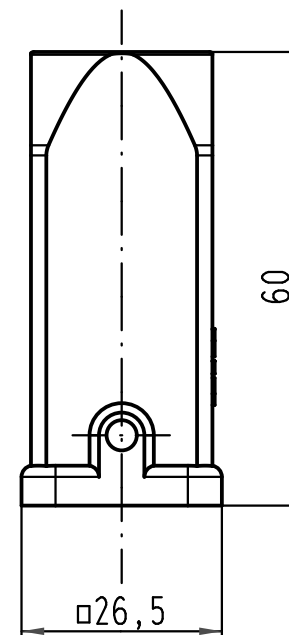

Verschraubung 09 00 000 5182
im Lieferumfang enthalten

screw connection 09 00 000 5182
is in range of delivery

All Dimensions in mm Original Size DIN A 4			Techn. Character.			Nicht tolerierte Maß/Free size tolerances		
				Dat.	Name	Maßstab/Scale 1:1	Han 3A-gg-11 Tüllengehäuse-Kunststoff-grau hood-plastic-grey	
			Detail.	17.11.08	Rull			
			Insp.		Sch			
			Stand.					
C	11.02.11	Ho	HARTING Electric GmbH & Co. KG				TB 09 20 003 0423	
B	09.02.09	ML	D-32339 Espelkamp					
A								
Mod.	Dat.	Name					Sub. TB 09 20 003 0423 v. 29.08.02	
							Blatt/page	