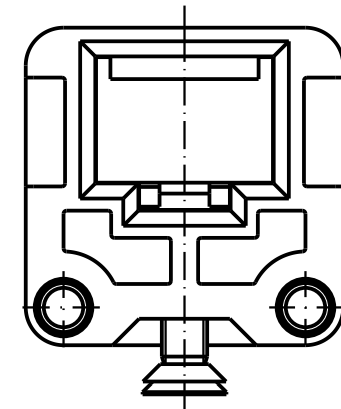

1 2 3 4 5 6

A

B

C

D

| | | | | | | |
|---|----------|-------------------|--------------------------------|---------------|--|-------------------|
| All Dimensions in mm Original Size DIN A 4 | | Techn. Character. | | | Nicht tolerierte Masse/ Free size tolerances | |
| | | | Dat. | Name | Massestab/ Scale 2:1 | Han Brid RJ45-M |
| | | | Detail. | 16.07.02 Loe. | | |
| | | | Insp. | KR | | |
| | | | Stand. | | | |
| 412441 | 13.09.06 | Ho | HARTING Electric GmbH & Co. KG | | | TB 09 12 003 3001 |
| 410137 | | | D-32339 Espelkamp | | | |
| Mod. | Dat. | Name | | | | Sub. |