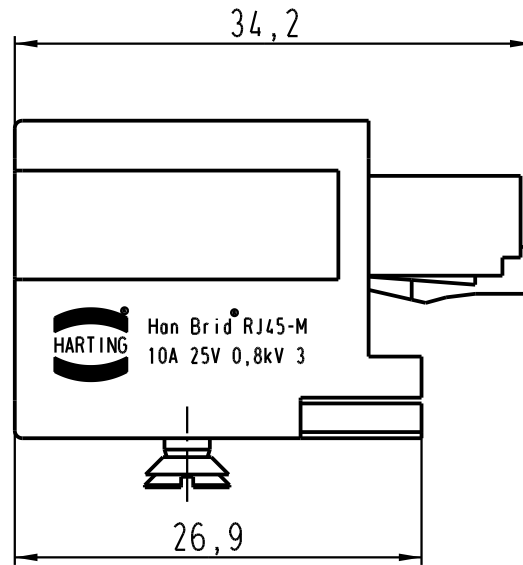

1 2 3 4 5 6

A

B

C

D

| | | | | | | |
|---|----------|-------------------|--------------------------------|---------------|--|-------------------|
| All Dimensions in mm Original Size DIN A 4 | | Techn. Character. | | | Nicht tolerierte Masse/ Free size tolerances | |
| | | | Dat. | Name | Massestab/ Scale 2:1 | Han Brid RJ45-M |
| | | | Detail. | 16.07.02 Loe. | | |
| | | | Insp. | KR | | |
| | | | Stand. | | | |
| 412441 | 13.09.06 | Ho | HARTING Electric GmbH & Co. KG | | | TB 09 12 003 3001 |
| 410137 | | | D-32339 Espelkamp | | | |
| Mod. | Dat. | Name | | | | Sub. |