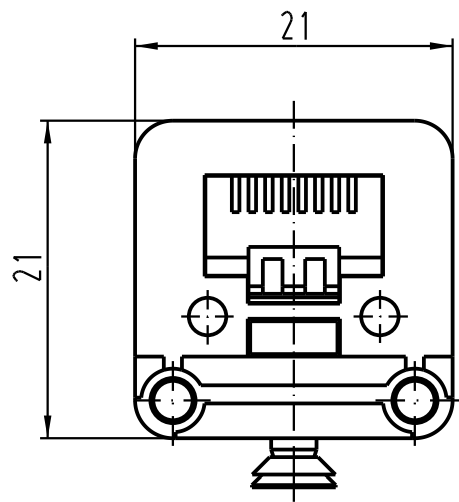

1 2 3 4 5 6

A

B

C

D

| | | | | | | |
|---|----------|-------------------|--------------------------------|---------------|--|-------------------|
| All Dimensions in mm Original Size DIN A 4 | | Techn. Character. | | | Nicht tolerierte Masse/ Free size tolerances | |
| | | | Dat. | Name | Massestab/ Scale 2:1 | Han Brid RJ45-M |
| | | | Detail. | 16.07.02 Loe. | | |
| | | | Insp. | KR | | |
| | | | Stand. | | | |
| 412441 | 13.09.06 | Ho | HARTING Electric GmbH & Co. KG | | | TB 09 12 003 3001 |
| 410137 | | | D-32339 Espelkamp | | | |
| Mod. | Dat. | Name | | | | Sub. |