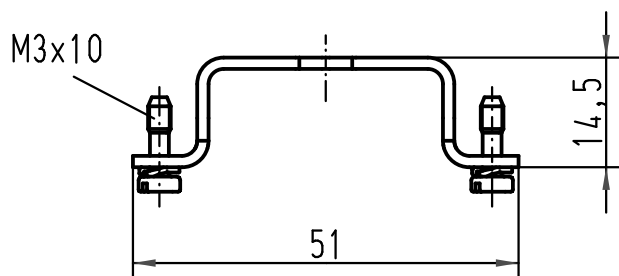

A

B

C

D

1	2	3	4	⊕
1	2	3	4	⊕
1	2	3	4	⊕
1	2	3	4	⊕

Klebeetiketten zur Kennzeichnung
der Kontakte und Schutzkontakte
auf den Halterahmen nach
DIN EN 61984, 6.2.3

Stickers to mark the contacts
and PE contacts on the frame acc. to
DIN EN 61984, 6.2.3

All Dimensions in mm Original Size DIN A 4			Techn. Character.			Nicht tolerierte Maß/Free size tolerances		
				Dat.	Name	Maßstab/Scale 1:1	Han 1HC-Halterung Han 1HC-Frame	
			Detail.	21.04.09	Ho			
			Insp.		Sch			
			Stand.					
A			HARTING Electric GmbH & Co. KG				TB 09 11 000 9951	
Mod.	Dat.	Name	D-32339 Espelkamp					
							Blatt/ page	