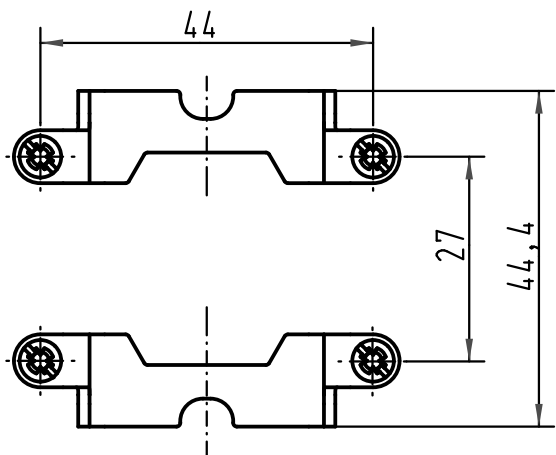

A

B

C

D

1	2	3	4	⊕
1	2	3	4	⊕
1	2	3	4	⊕
1	2	3	4	⊕

Klebeetiketten zur Kennzeichnung
der Kontakte und Schutzkontakte
auf den Halterahmen nach
DIN EN 61984, 6.2.3

Stickers to mark the contacts
and PE contacts on the frame acc. to
DIN EN 61984, 6.2.3

All Dimensions in mm Original Size DIN A 4			Techn. Character.			Nicht tolerierte Maß/Free size tolerances		
				Dat.	Name	Maßstab/Scale 1:1	Han 1HC-Halterung Han 1HC-Frame	
			Detail.	21.04.09	Ho			
			Insp.		Sch			
			Stand.					
A			HARTING Electric GmbH & Co. KG				TB 09 11 000 9951	
Mod.	Dat.	Name	D-32339 Espelkamp					
							Blatt/ page	